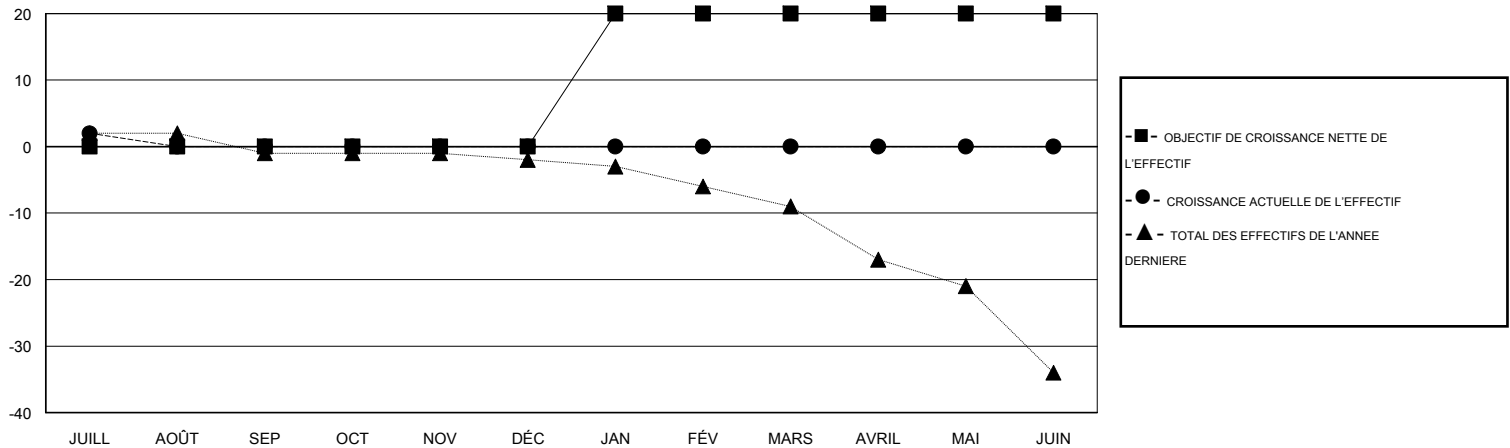

# MONTHLY MEMBERSHIP PROGRESS REPORT

District 113

Results as of: 07/31/2018

GMT: CLAUDETTE CORNET

LIEU LUXEMBOURG

RC EME

Clubs				Membres			
RESULTATS POUR 2018-2019				RESULTATS POUR 2018-2019			
TRIMESTRE	BUT CONCERNANT LES NOUVEAUX CLUBS	NOUVEAUX CLUBS	CLUBS ANNULÉS	TRIMESTRE	OBJECTIF DE CROISSANCE NETTE DE L'EFFECTIF	CROISSANCE ACTUELLE DE L'EFFECTIF	TOTAL DES MEMBRES RADIES (y compris les transferts)
JUILL/AOÛT/SEP	0	0	0	JUILL/AOÛT/SEP	0	4	2
OCT/NOV/DÉC	0	0	0	OCT/NOV/DÉC	0	0	0
JAN/FÉV/MARS	1	0	0	JAN/FÉV/MARS	20	0	0
AVRIL/MAI/JUIN	0	0	0	AVRIL/MAI/JUIN	0	0	0

BUTS ET NOUVEAUX CLUBS REELS - CUMULATIF

BUTS ET MEMBRES REELS - CUMULATIF

CLUBS RADIES: 0

1 CLUBS OF 24 ONT AJOUTE 1 OU PLUSIEURS NOUVEAUX MEMBRES

DISTRIBUTION PAR SEXE

HOMME 784 (86.63%)  
FEMME 121 (13.37%)